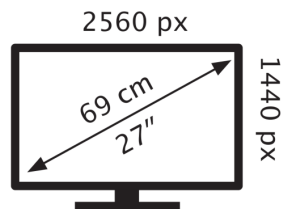

# ENERG

acer

KG271U

**32** kWh/1000h

2019/2013